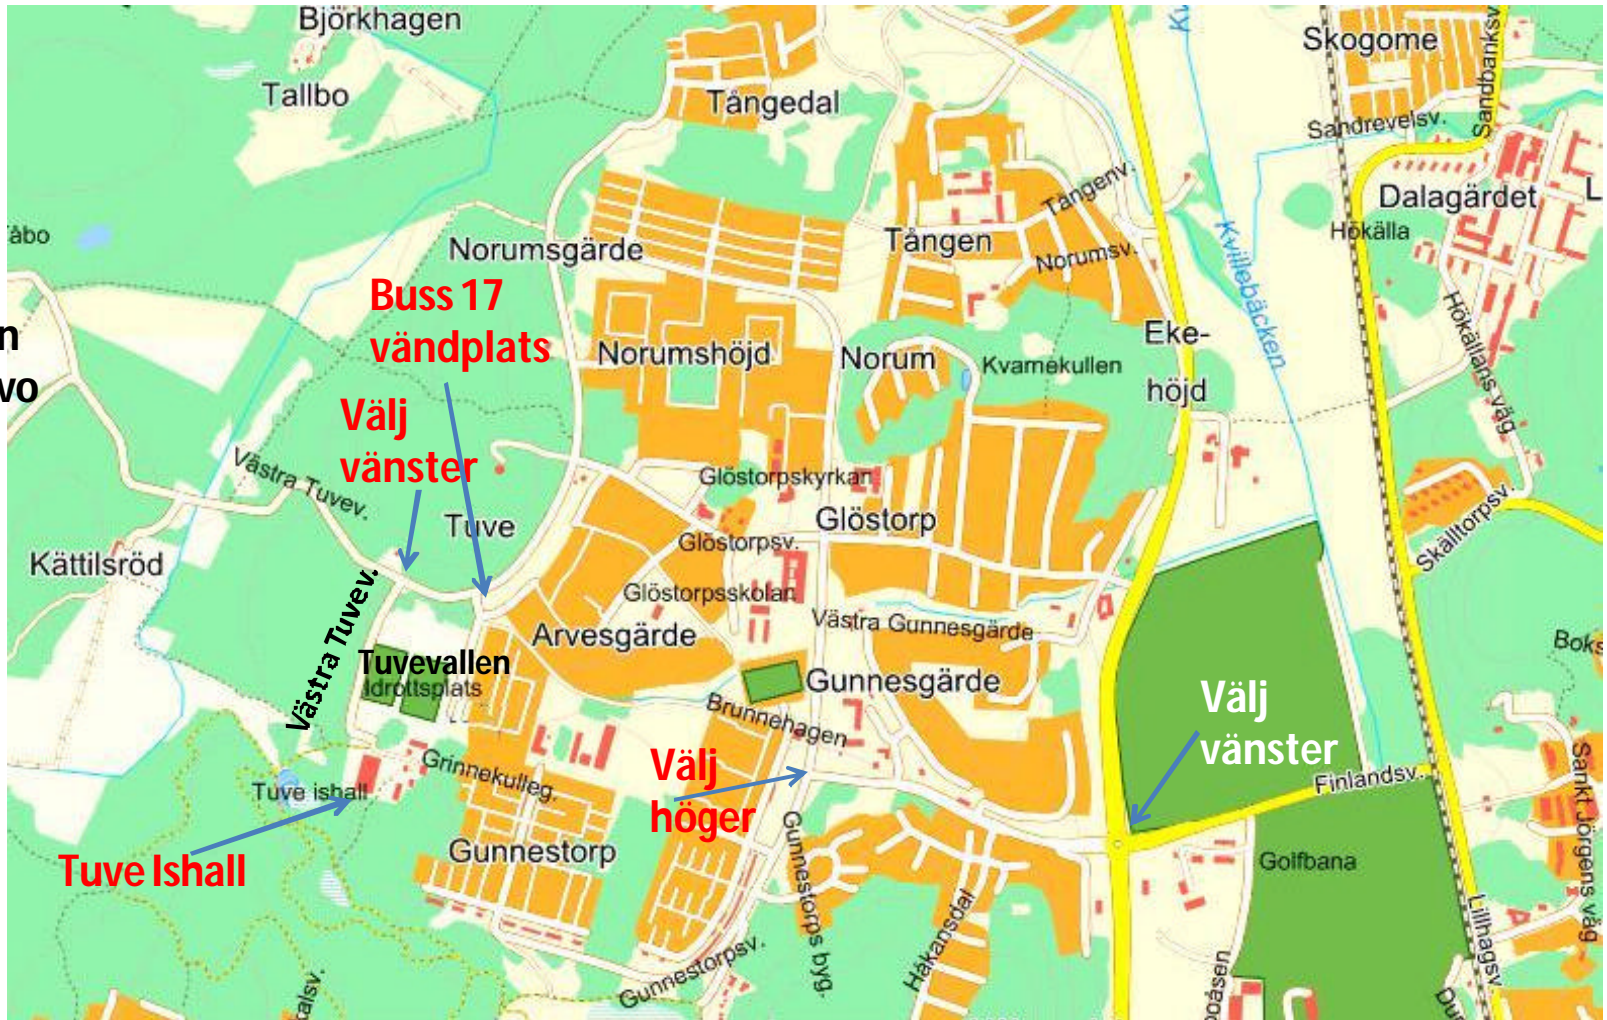

Till Tuve Ishall

Från
Volvo

Tuve Ishall

Buss 17
vändplats

Välj
vänster

Välj
höger

Välj
vänster

Buss 17 Tuve – Drottningtorget – Östra Sjukhuset

↑ Från Göteborg