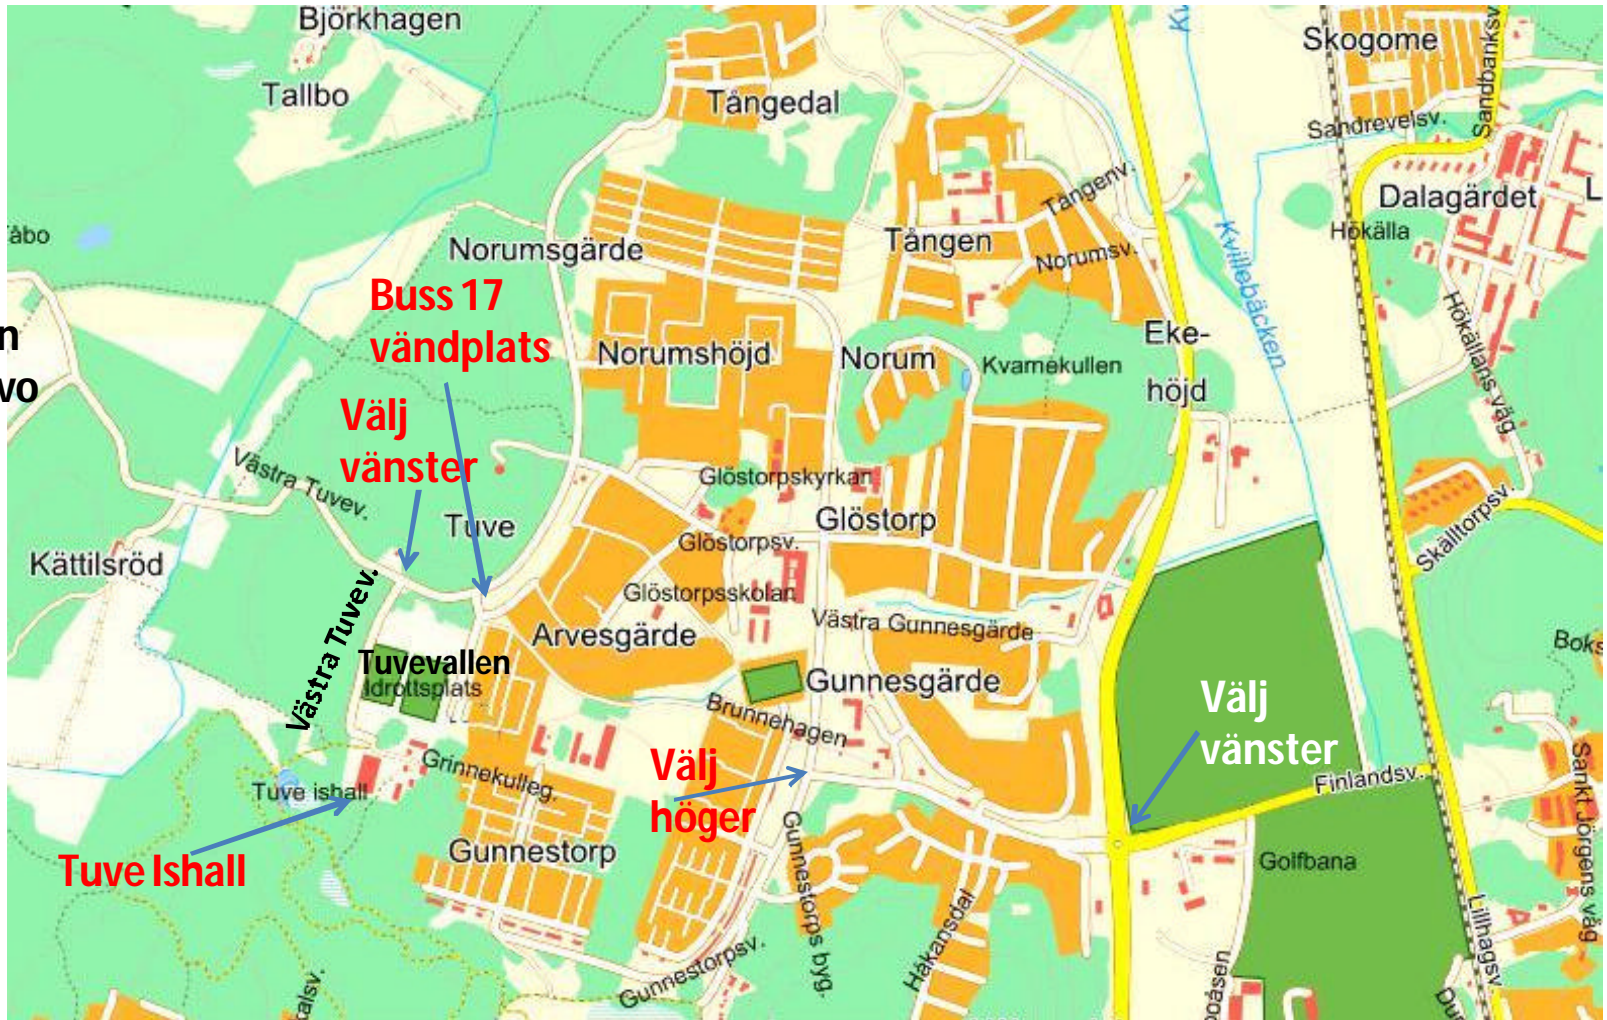

Till Tuve Ishall

Från
Volvo

Tuve Ishall

Buss 17
vändplats

Välj
vänster

Välj
höger

Välj
vänster

Buss 17 Tuve – Drottningtorget – Östra Sjukhuset

Från Göteborg